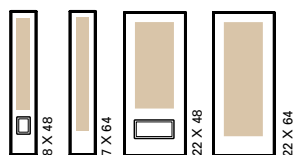

**Available Transoms**

			
8 X 48	7 X 64	22 X 48	22 X 64

	
HALF MOON	ELLIPSE
	
SEGMENTAL	RECTANGLE

MA-848 MA-2248

MA-764 MA-2264

Available Transoms

Privacy Level

MATISSE GLASS DETAILS