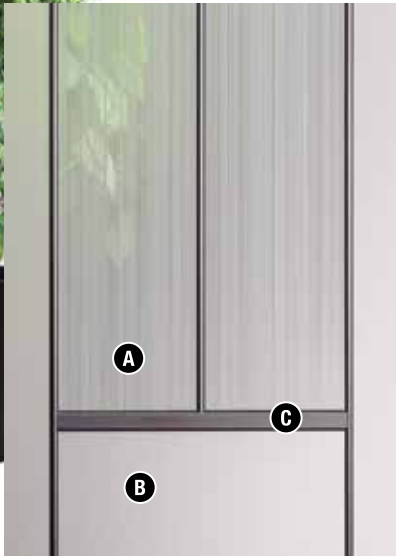

MICA

MI-764 MI-2264